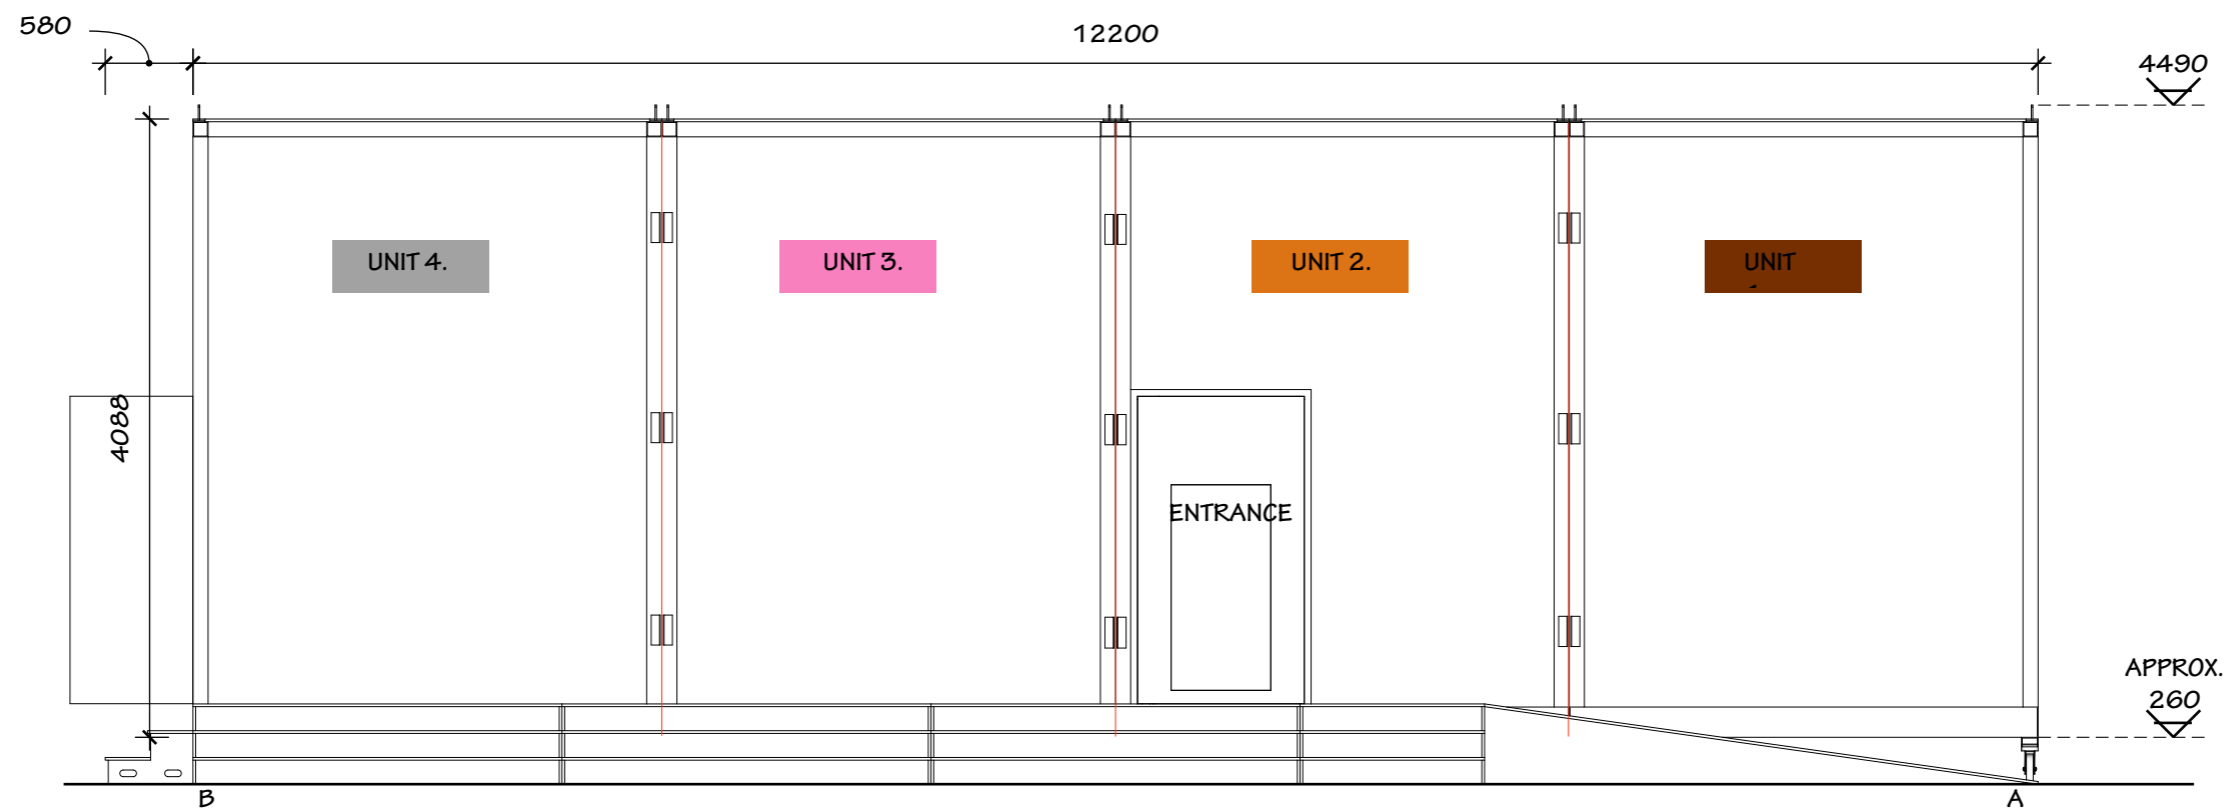

MAGIC LIBRARY. ELEVATION D-A. SCALE 1 : 50.

DIBF - MAGIC LIBRARY  
 MAINTENANCE MANUAL.  
 MM\_03\_ELEV. CD & DA.  
 SCALE : 1 : 50.  
 07 11 2017  
 DESIGN: MARCO GUIDETTI  
 DRAWN: POC

MAGIC LIBRARY. ELEVATION A-D. SCALE 1 : 50.

MAGIC LIBRARY. ELEVATION D-C. SCALE 1 : 50.

DIBF - MAGIC LIBRARY  
 MAINTENANCE MANUAL.  
 MM\_05\_ELEV. AD & DC.  
 SCALE : 1 : 50.  
 07 11 2017  
 DESIGN: MARCO GUIDETTI  
 DRAWN: POC

MAGIC LIBRARY. ELEVATION C-B. SCALE 1 : 50.