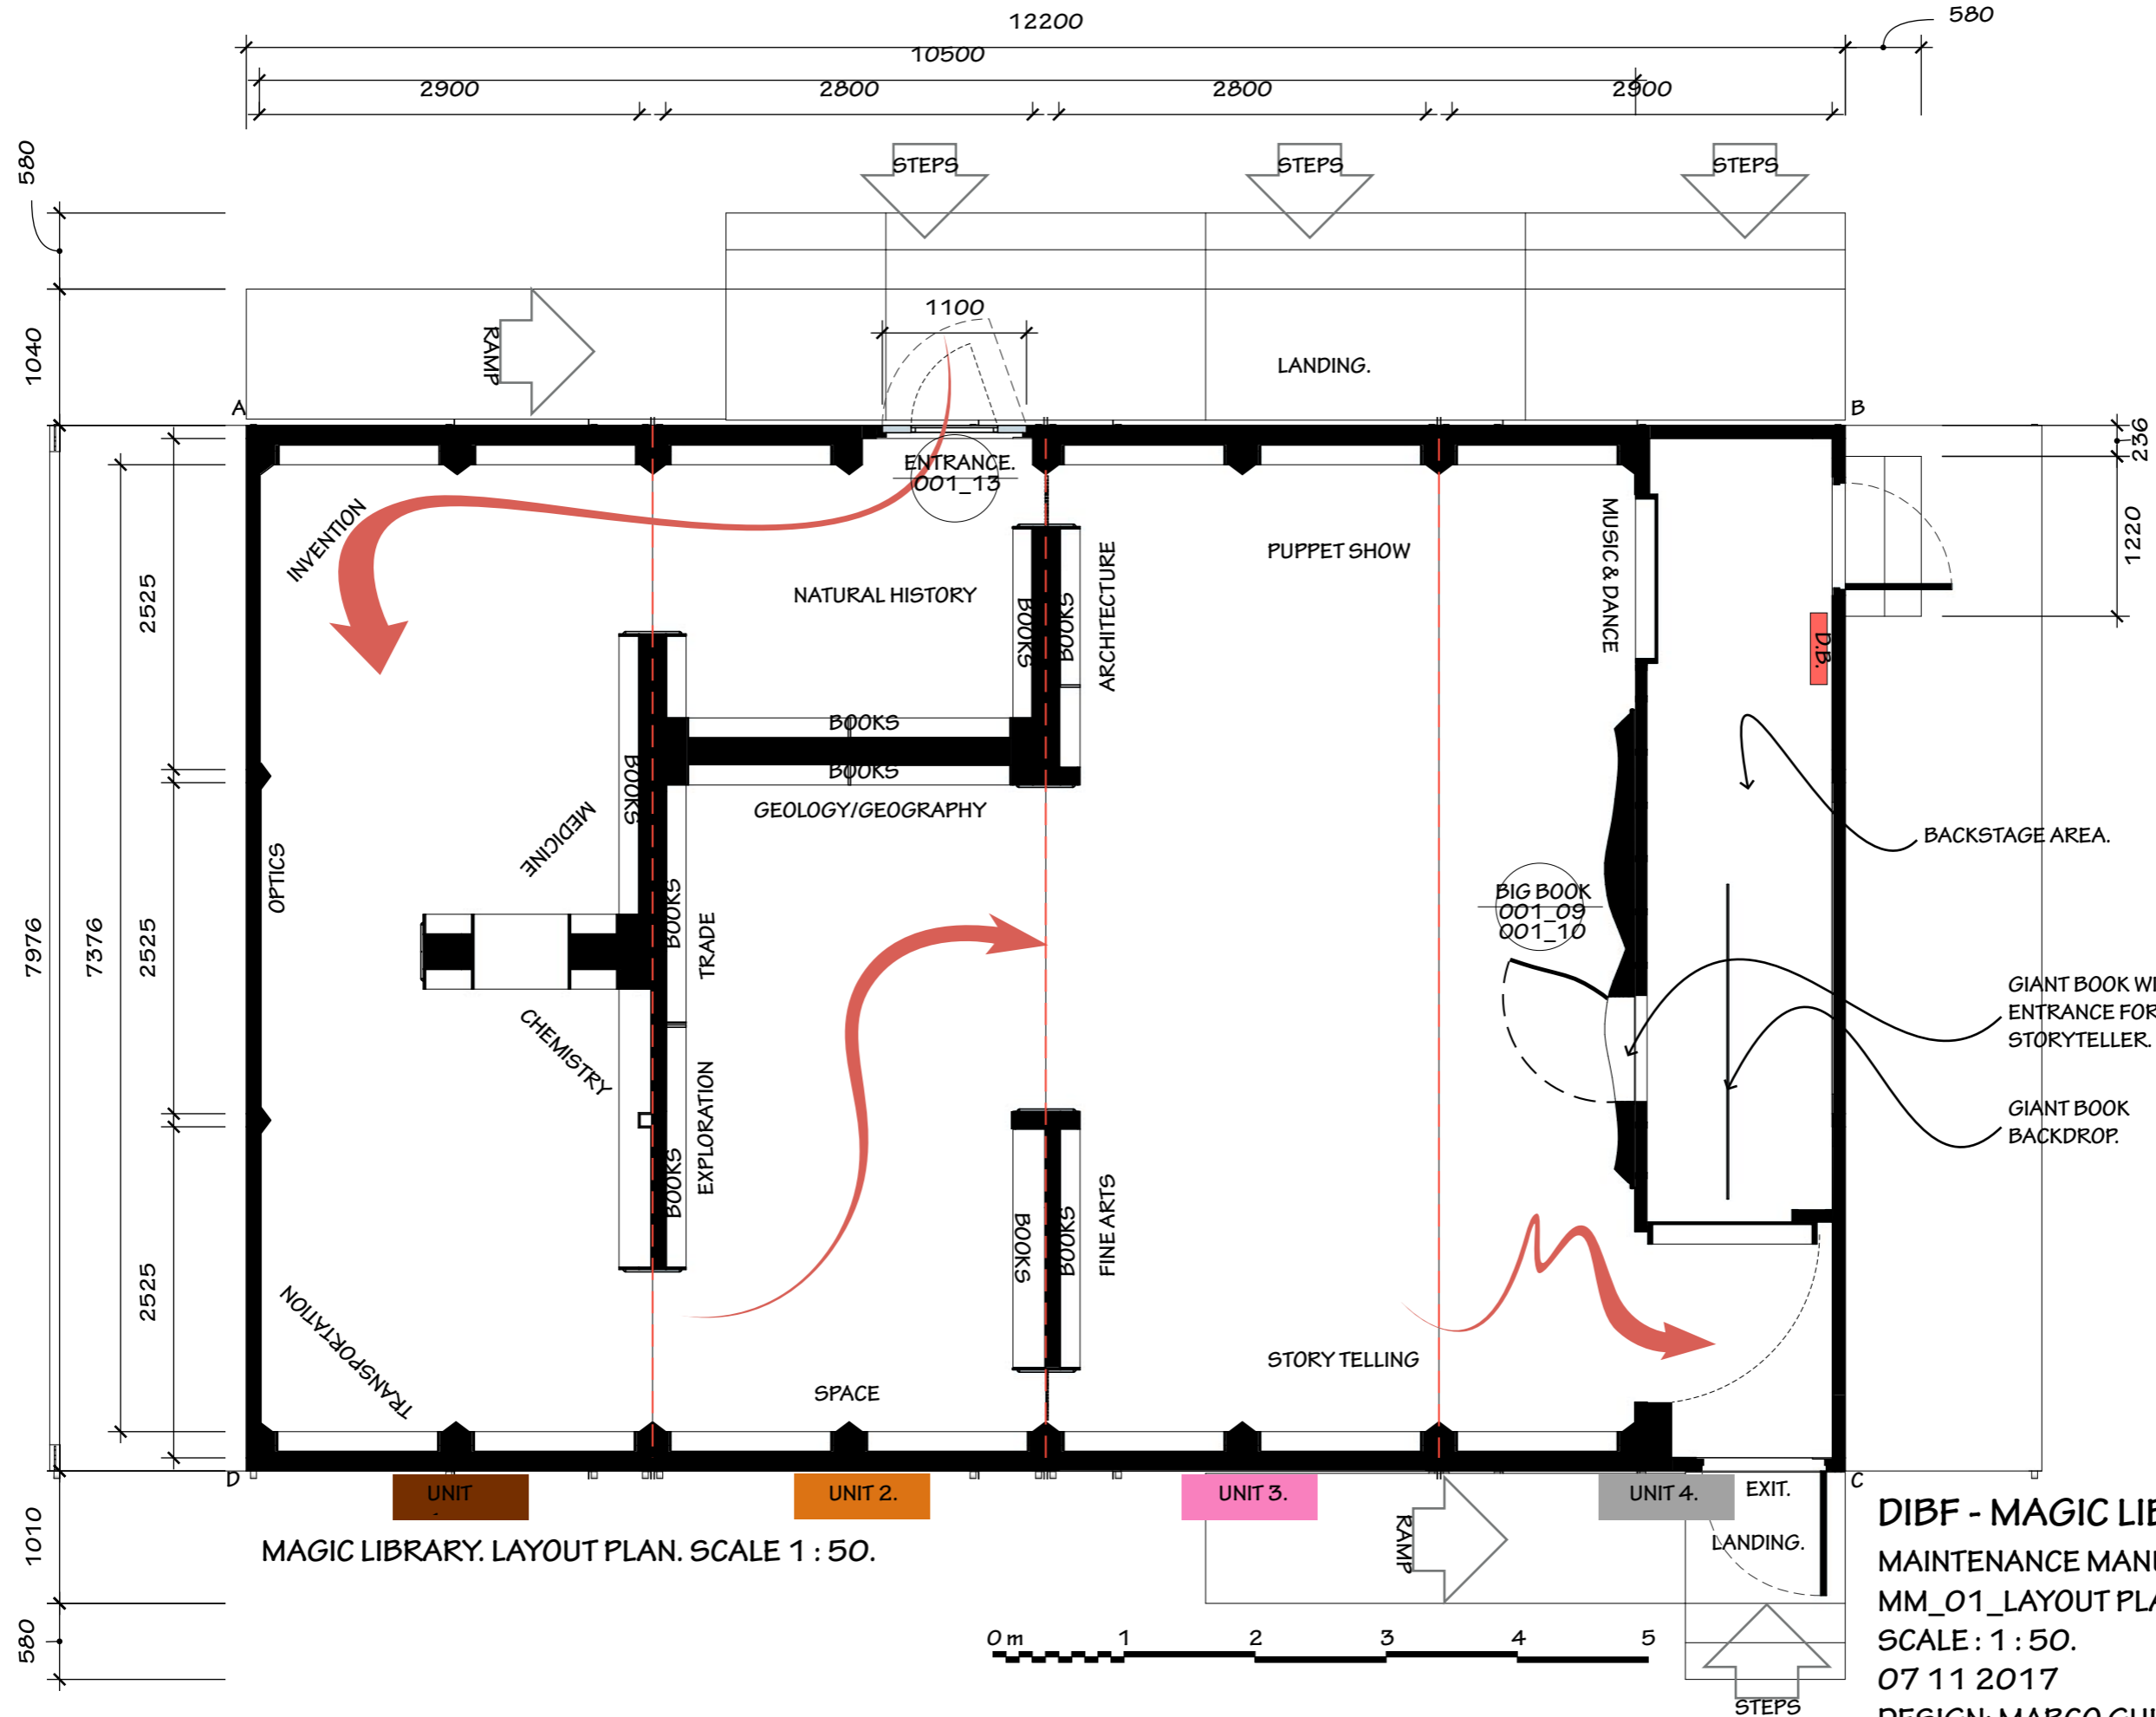

5\_TECHNICAL DRAWINGS.

MAGIC LIBRARY. LAYOUT PLAN. SCALE 1 : 50.

**DIBF - MAGIC LIBRARY**  
 MAINTENANCE MANUAL.  
 MM\_01\_LAYOUT PLAN.  
 SCALE : 1 : 50.  
 07 11 2017  
 DESIGN: MARCO GUIDETTI  
 DRAWN: POC

5\_TECHNICAL DRAWINGS.

**DIBF - MAGIC LIBRARY**  
 MAINTENANCE MANUAL.  
 MM\_02\_ELEV. AB & BC.  
 SCALE : 1 : 50.  
 07 11 2017  
 DESIGN: MARCO GUIDETTI  
 DRAWN: POC

MAGIC LIBRARY. ELEVATION C-D. SCALE 1 : 50.

MAGIC LIBRARY. ELEVATION D-A. SCALE 1 : 50.

DIBF - MAGIC LIBRARY  
 MAINTENANCE MANUAL.  
 MM\_03\_ELEV. CD & DA.  
 SCALE : 1 : 50.  
 07 11 2017  
 DESIGN: MARCO GUIDETTI  
 DRAWN: POC

MAGIC LIBRARY. ELEVATION A-D. SCALE 1 : 50.

MAGIC LIBRARY. ELEVATION D-C. SCALE 1 : 50.

DIBF - MAGIC LIBRARY  
 MAINTENANCE MANUAL.  
 MM\_05\_ELEV. AD & DC.  
 SCALE : 1 : 50.  
 07 11 2017  
 DESIGN: MARCO GUIDETTI  
 DRAWN: POC

MAGIC LIBRARY. ELEVATION C-B. SCALE 1 : 50.