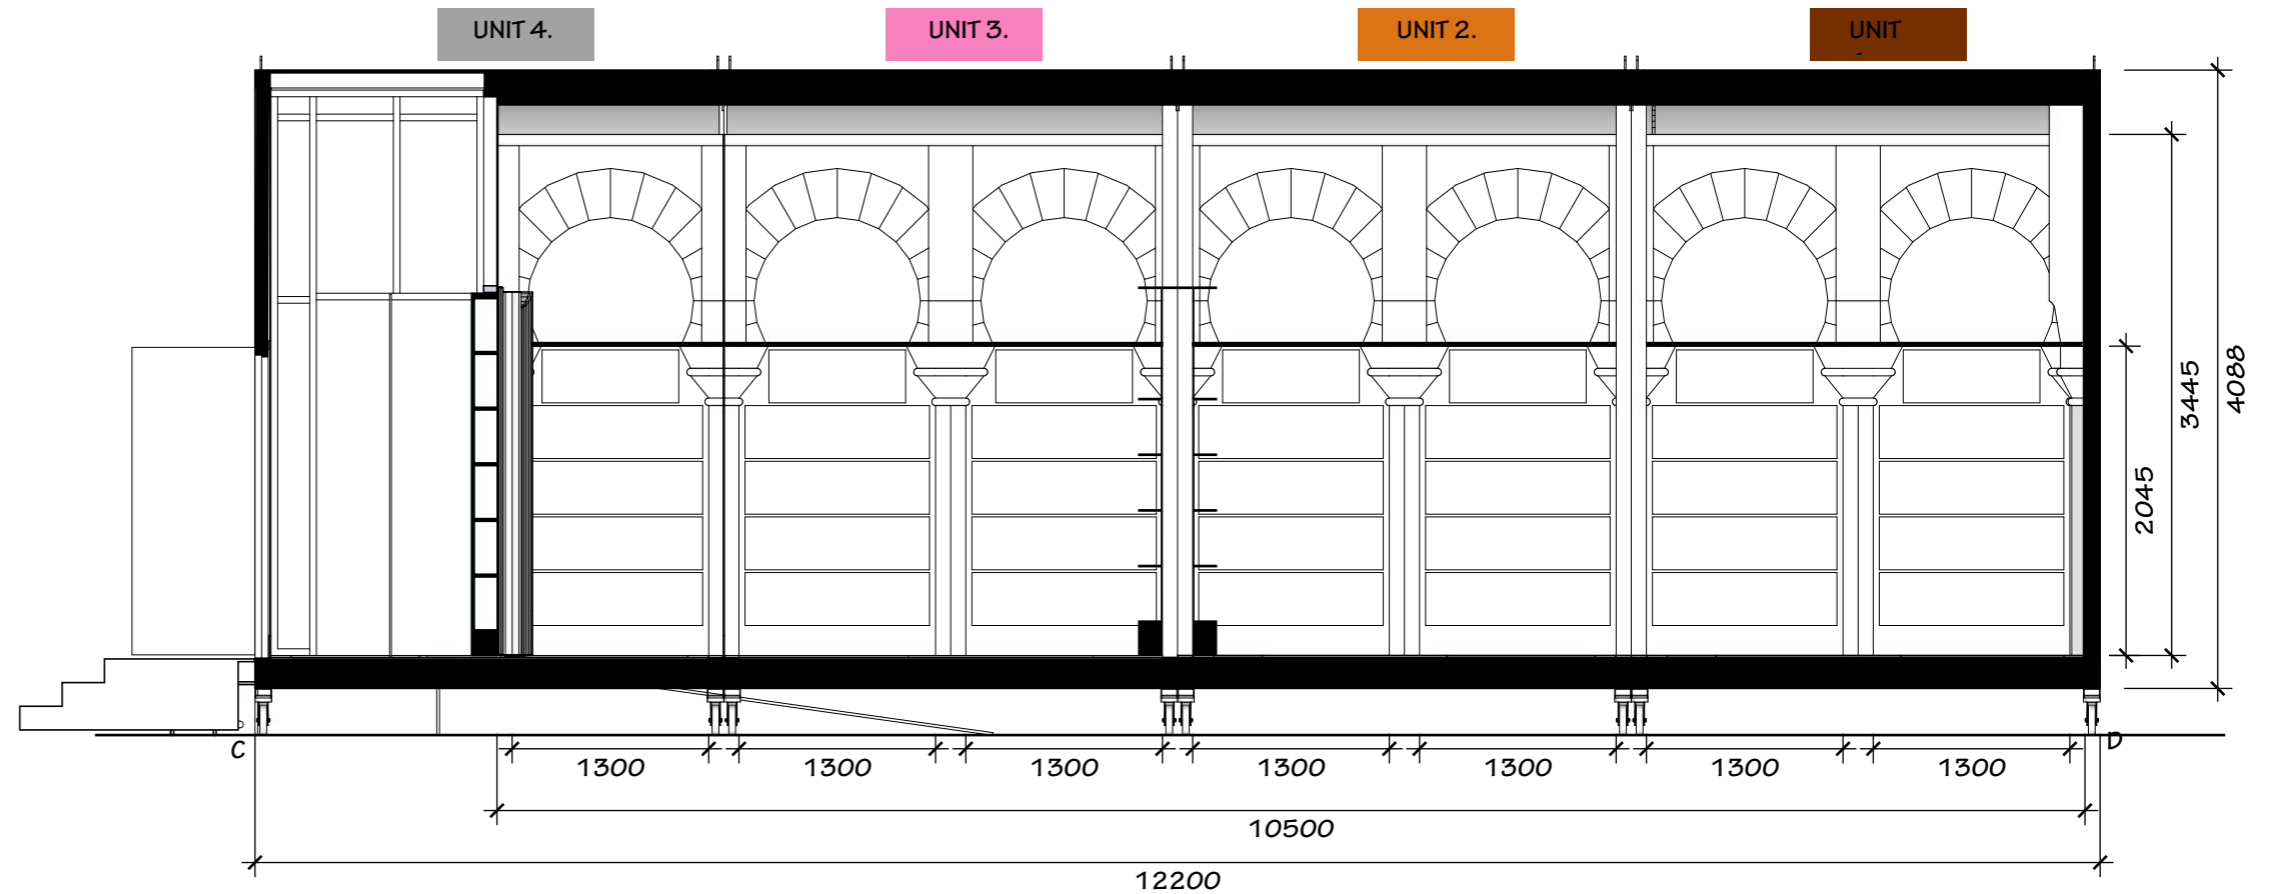

5\_TECHNICAL DRAWINGS.

MAGIC LIBRARY. LAYOUT PLAN. SCALE 1 : 50.

**DIBF - MAGIC LIBRARY**  
 MAINTENANCE MANUAL.  
 MM\_01\_LAYOUT PLAN.  
 SCALE : 1 : 50.  
 07 11 2017  
 DESIGN: MARCO GUIDETTI  
 DRAWN: POC

5\_TECHNICAL DRAWINGS.

**DIBF - MAGIC LIBRARY**  
 MAINTENANCE MANUAL.  
 MM\_02\_ELEV. AB & BC.  
 SCALE : 1 : 50.  
 07 11 2017  
 DESIGN: MARCO GUIDETTI  
 DRAWN: POC

MAGIC LIBRARY. ELEVATION C-D. SCALE 1 : 50.

MAGIC LIBRARY. ELEVATION D-A. SCALE 1 : 50.

DIBF - MAGIC LIBRARY  
 MAINTENANCE MANUAL.  
 MM\_03\_ELEV. CD & DA.  
 SCALE : 1 : 50.  
 07 11 2017  
 DESIGN: MARCO GUIDETTI  
 DRAWN: POC

MAGIC LIBRARY. ELEVATION A-D. SCALE 1 : 50.