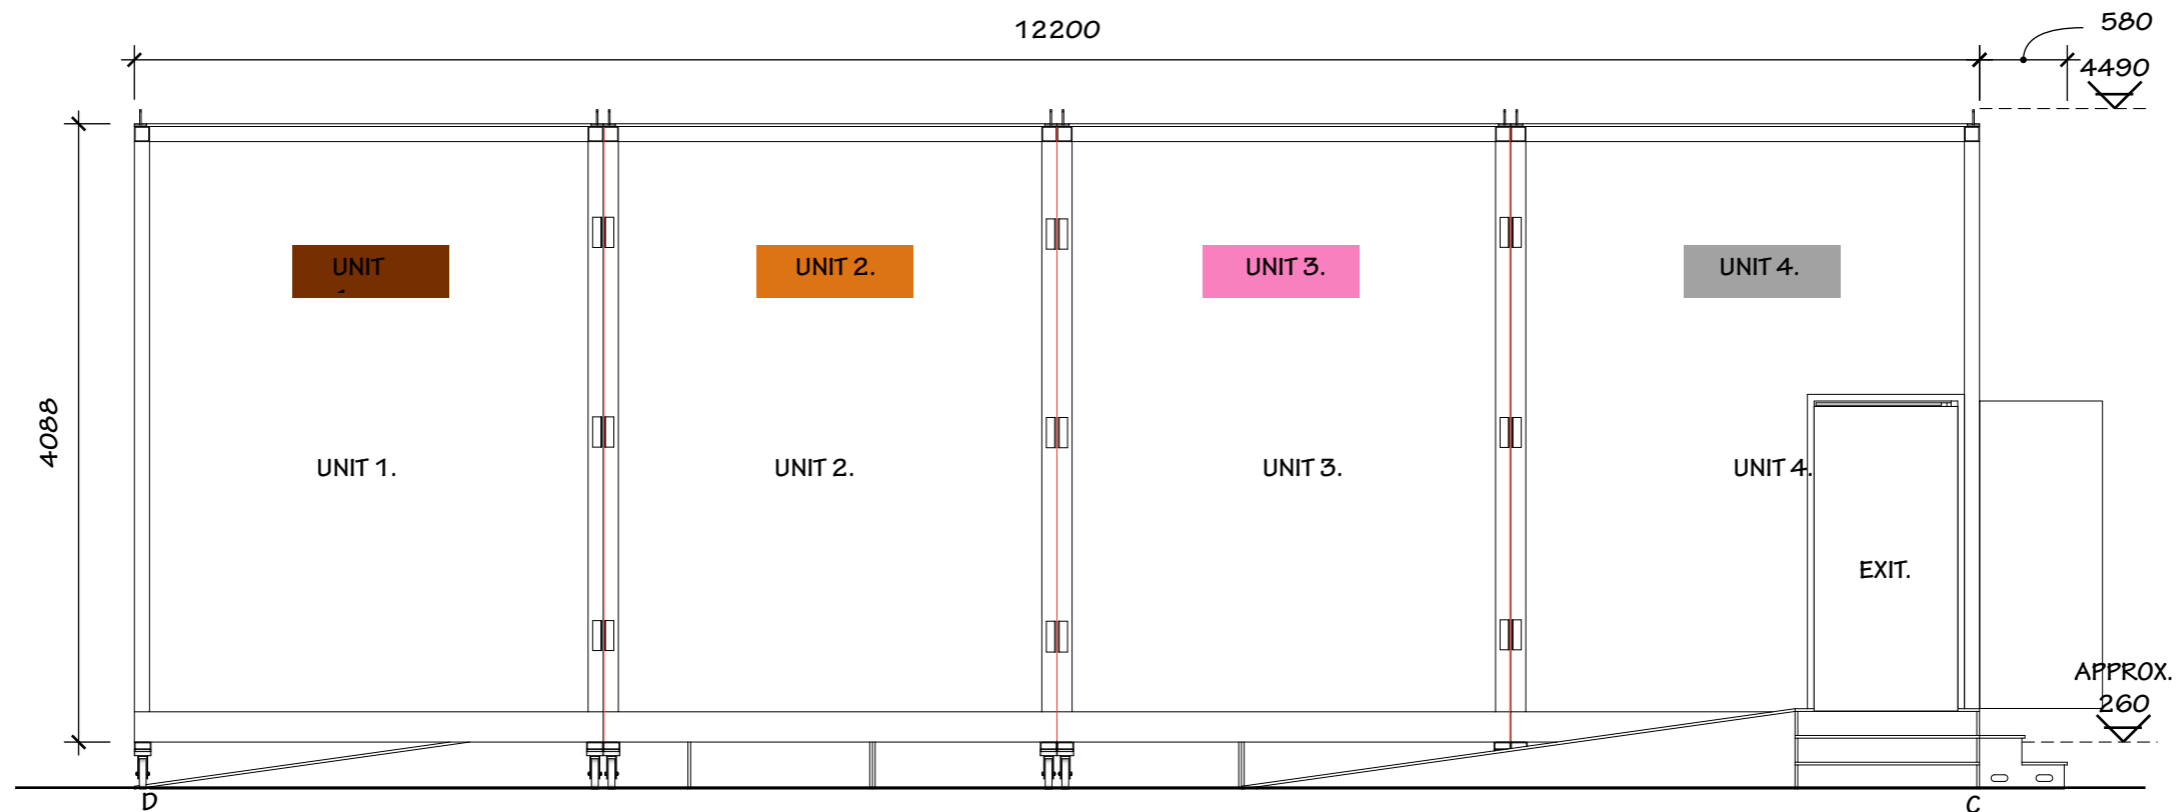

5\_TECHNICAL DRAWINGS.

**DIBF - MAGIC LIBRARY**  
 MAINTENANCE MANUAL.  
 MM\_02\_ELEV. AB & BC.  
 SCALE : 1 : 50.  
 07 11 2017  
 DESIGN: MARCO GUIDETTI  
 DRAWN: POC

MAGIC LIBRARY. ELEVATION C-D. SCALE 1 : 50.

MAGIC LIBRARY. ELEVATION D-A. SCALE 1 : 50.

DIBF - MAGIC LIBRARY  
 MAINTENANCE MANUAL.  
 MM\_03\_ELEV. CD & DA.  
 SCALE : 1 : 50.  
 07 11 2017  
 DESIGN: MARCO GUIDETTI  
 DRAWN: POC

MAGIC LIBRARY. ELEVATION A-D. SCALE 1 : 50.