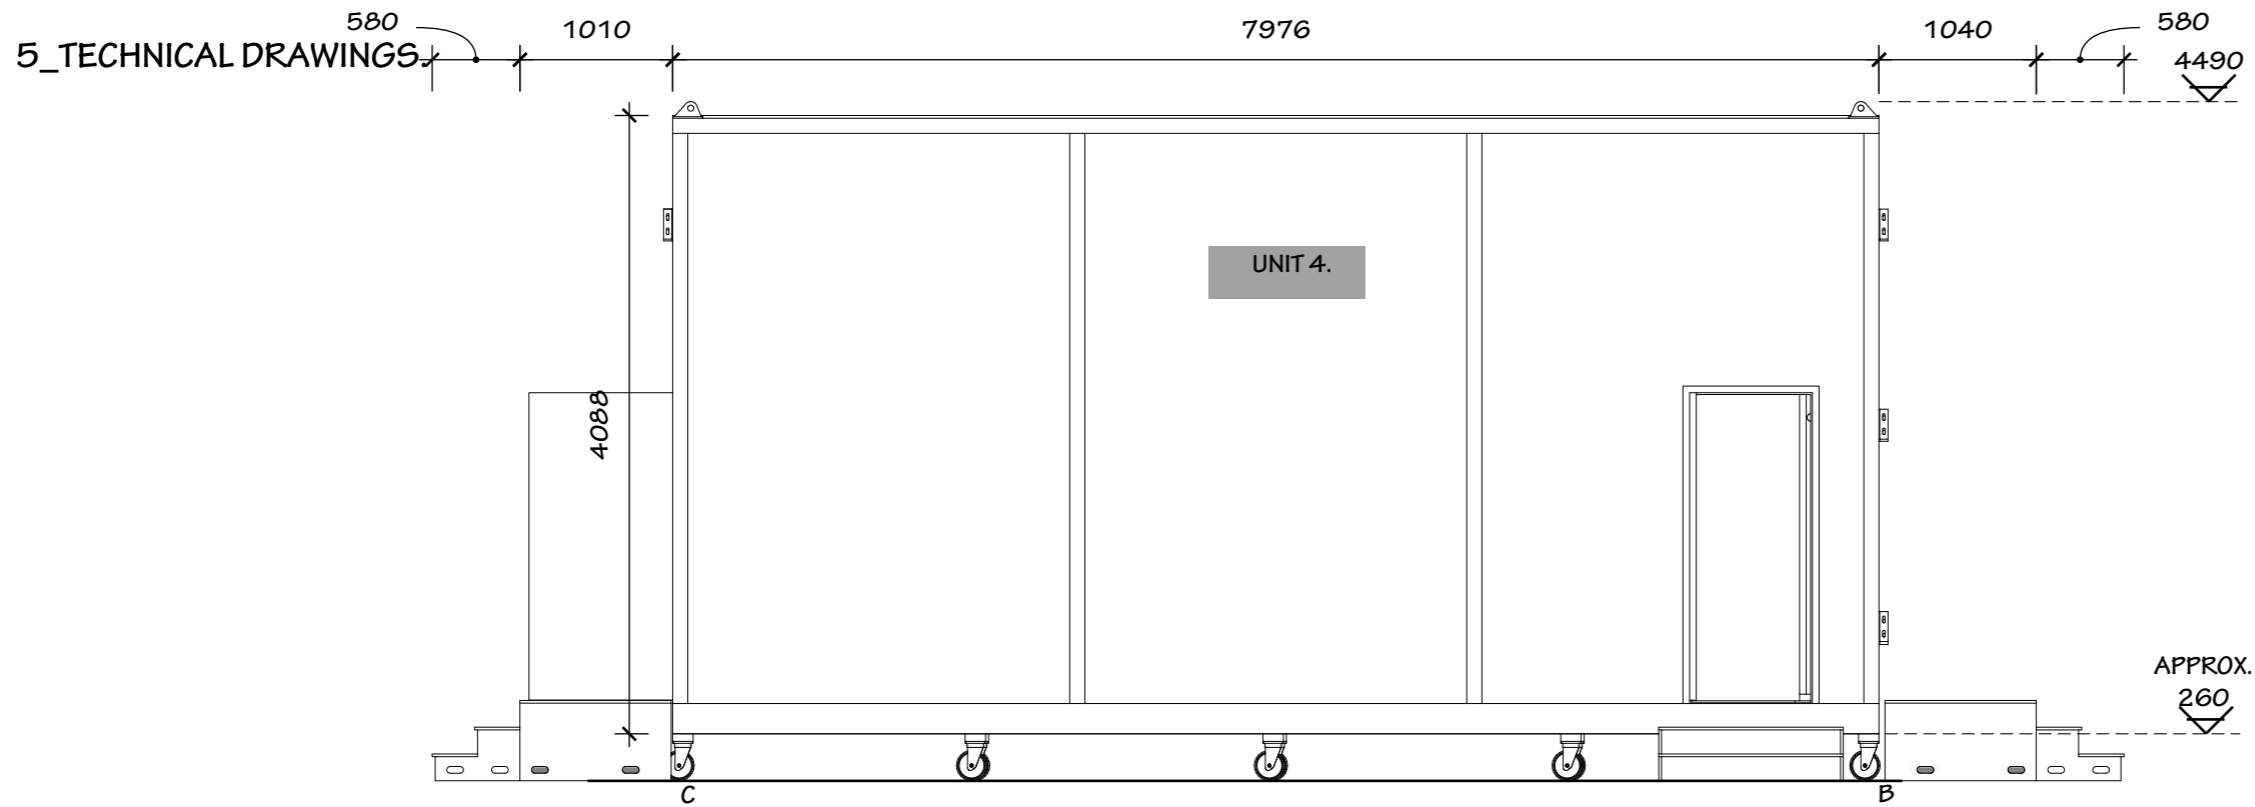

MAGIC LIBRARY. ELEVATION D-A. SCALE 1 : 50.

DIBF - MAGIC LIBRARY  
 MAINTENANCE MANUAL.  
 MM\_03\_ELEV. CD & DA.  
 SCALE : 1 : 50.  
 07 11 2017  
 DESIGN: MARCO GUIDETTI  
 DRAWN: POC

MAGIC LIBRARY. ELEVATION A-D. SCALE 1 : 50.

MAGIC LIBRARY. ELEVATION D-C. SCALE 1 : 50.

DIBF - MAGIC LIBRARY  
 MAINTENANCE MANUAL.  
 MM\_05\_ELEV. AD & DC.  
 SCALE : 1 : 50.  
 07 11 2017  
 DESIGN: MARCO GUIDETTI  
 DRAWN: POC

MAGIC LIBRARY. ELEVATION C-B. SCALE 1 : 50.